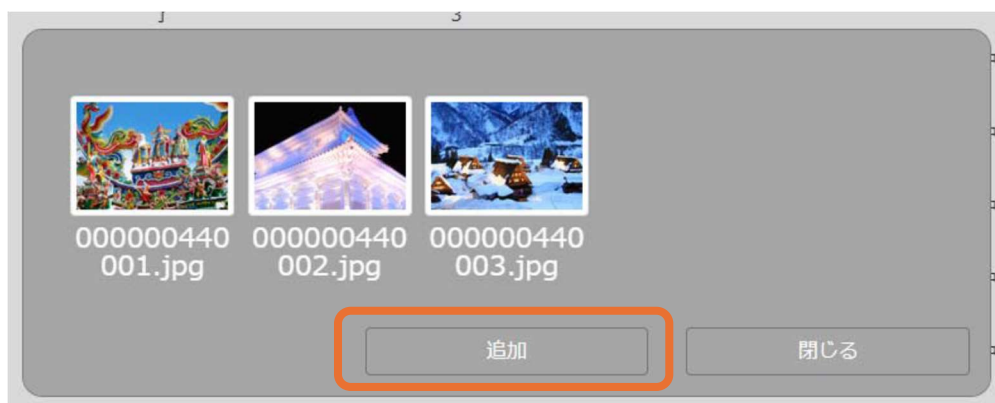

・画像の追加

重要：

画像の追加を行った場合は、別途「画像追加利用料」が発生いたします。

以上