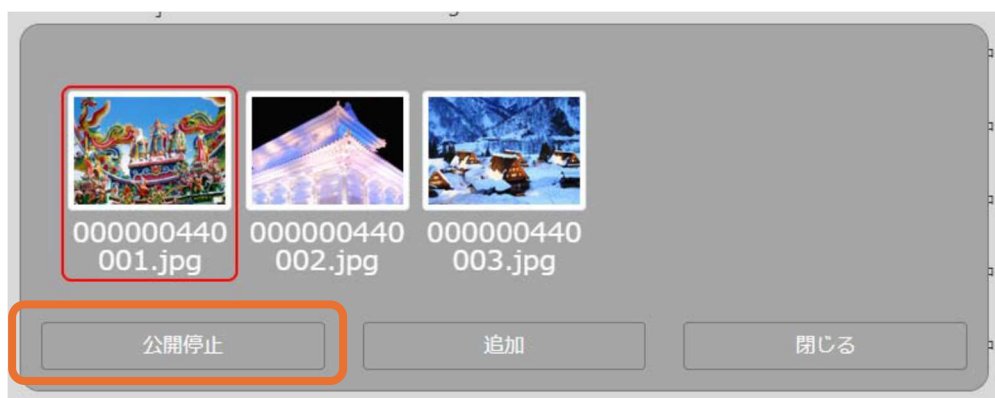

② 画像単位での公開状況の変更

各オーダーの詳細画面で、画像ごとに公開停止ができるようになりました。
公開停止を行った画像の再公開や新たな画像の追加(2画像まで)も可能です。

・画像の公開停止